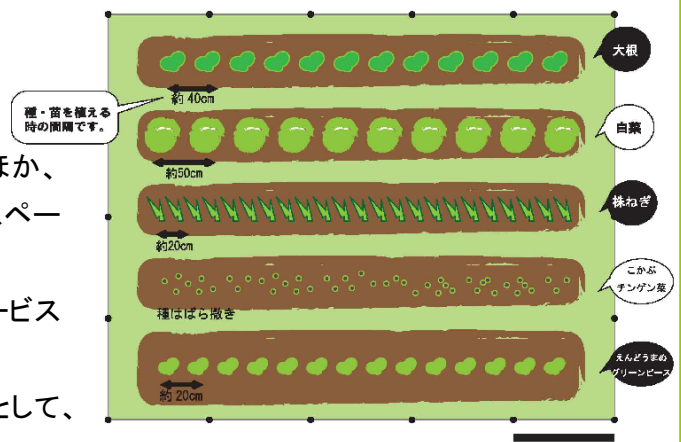

区画面積	料金※	利用期間※
20㎡	1.5万円/半年	9月1日から翌年2月末日
40㎡	2.5万円/半年	月末日

※上記は平成 23 年度の料金等です。

図1 農園(20㎡)利用イメージ